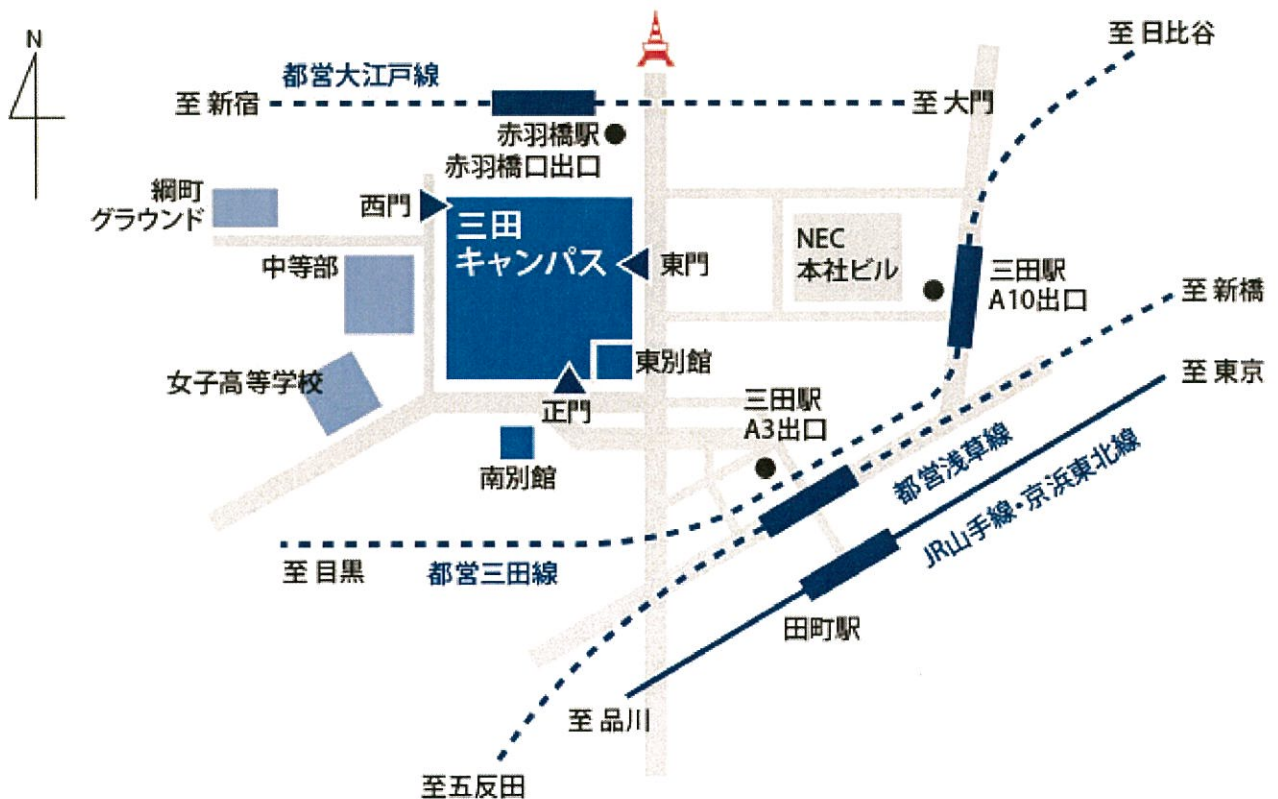

A組: 平成31年1月18日(金)17:00 開演

B組: 平成31年2月4日(月)17:00 開演

C組: 平成31年2月5日(火)17:00 開演

チケット 入場無料

ホー ル 慶応大学 三田キャンパス 西校舎ホール 収容人数 700 席

住 所 〒108-8345 東京都港区三田 2-15-45

交通アクセス 田町駅 (JR 山手線/JR 京浜東北線) 徒歩 8 分

三田駅 (都営地下鉄浅草線/JR 都営地下鉄三田線) 徒歩 7 分

赤羽橋駅 (都営地下鉄大江戸線) 徒歩 8 分

交通アクセス

MITA 三田

〒108-8345 東京都港区三田2-15-45
 TEL 03-5427-1517 (総務部)
 JR山手線・京浜東北線 田町駅下車 (徒歩8分)
 都営地下鉄浅草線・三田線 三田駅下車 (徒歩7分)
 都営地下鉄大江戸線 赤羽橋駅下車 (徒歩8分)

2-15-45 Mita, Minato-ku, Tokyo 108-8345
 PHONE +81-3-5427-1517 (General Affairs)
 8 min. walk from Tamachi Station
 (JR Yamanote Line or JR Keihin-Tohoku Line)
 7 min. walk from Mita Station
 (Subway Asakusa Line or Subway Mita Line)
 8 min. walk from Akabanebashi Station
 (Subway Oedo Line)