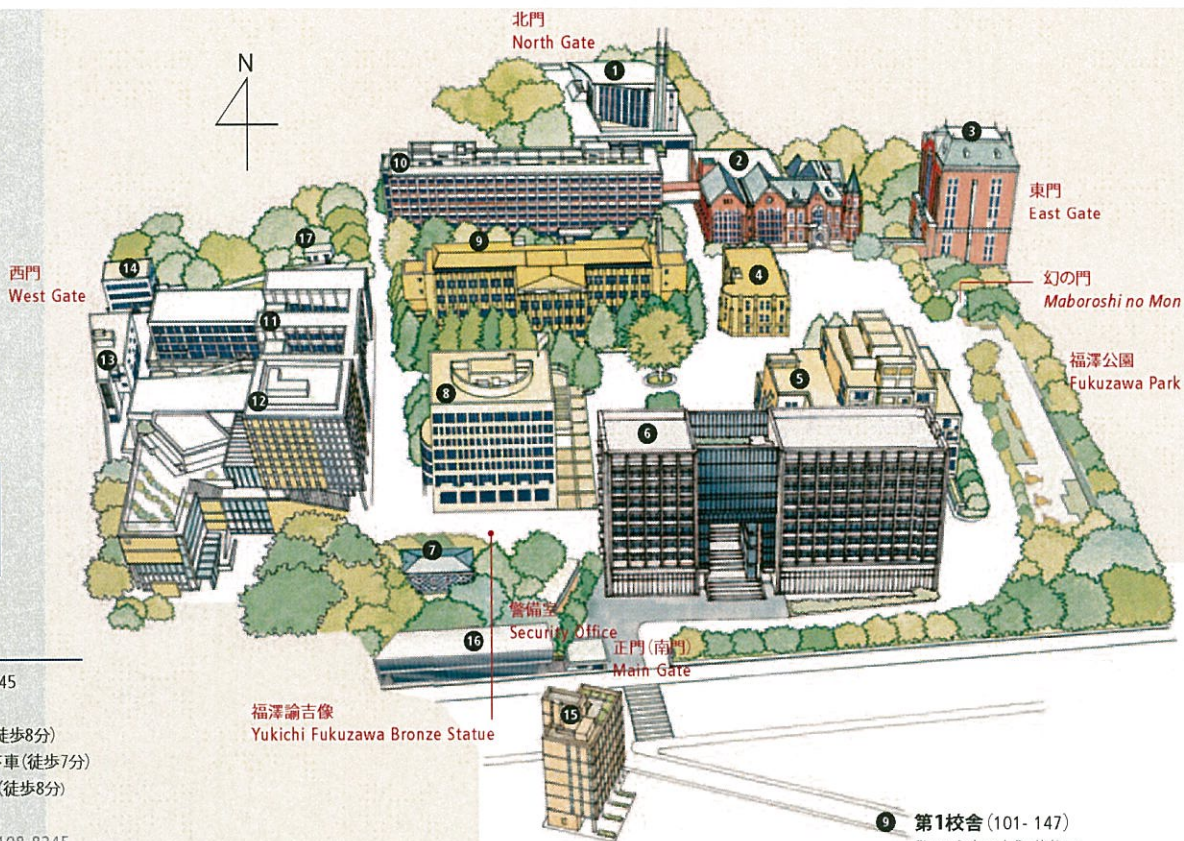

- ① 北館 (大会議室、ホール、ファカルティクラブ)
North Building: Conference Hall, Hall, Faculty Club
- ② 図書館旧館 (改修工事中)
Under Repair: The Old Library
- ③ 東館 (ホール、G-Lab)
East Research Building: Hall, Global Research Lab (G-Lab)
- ④ 塾監局
Keio Corporate Administration (Jukukan-kyoku)
- ⑤ 図書館
Keio University Library
- ⑥ 南校舎 (411-477、ホール、学生食堂 [ザ・カフェテリア] 社中交歓 萬來舎)
South School Building: Hall, Student Cafeteria (The Cafeteria), The Banraisha Common Room
- ⑦ 三田演説館
Public Speaking Hall (Mita Enzetsu-kan)
- ⑧ 大学院校舎 (311-375B)
Graduate School Building
- ⑨ 第1校舎 (101-147)
First School Building
- ⑩ 研究室棟
Faculty Research Building
- ⑪ 西校舎 (501-545、ホール、学生食堂 [生協食堂、山食])
West School Building: Hall, Student Cafeteria (Co-op Cafeteria, Yamashoku)
- ⑫ 南館 (2B11-2B42)
South Building
- ⑬ 購買施設棟 (生協購買部)
University Co-op
- ⑭ 西館
West Building
- ⑮ 南別館 (アート・スペース)
South Annex: Art Space
- ⑯ 三田インフォメーションプラザ
Information Plaza
- ⑰ 労働組合本部
Keio Trade Union