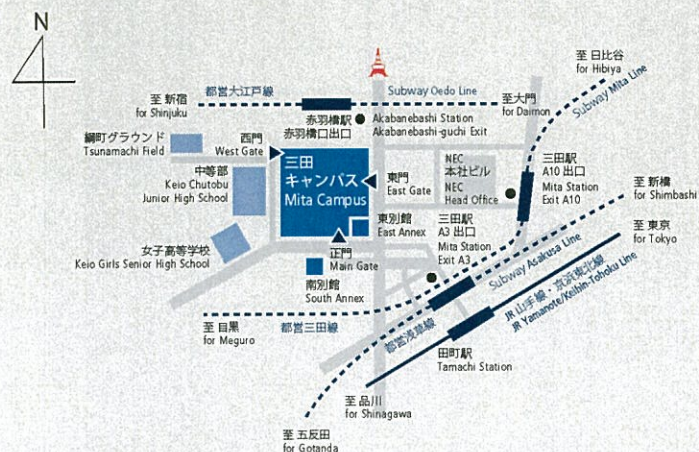

A組: 平成31年1月18日(金)17:00 開演

B組: 平成31年2月4日(月)17:00 開演

C組: 平成31年2月5日(火)17:00 開演

チケット 入場無料

ホー ル 慶応大学 三田キャンパス 西校舎ホール 収容人数 700 席

住 所 〒108-8345 東京都港区三田 2-15-45

交通アクセス 田町駅 (JR 山手線/JR 京浜東北線) 徒歩 8 分

三田駅 (都営地下鉄浅草線/JR 都営地下鉄三田線) 徒歩 7 分

赤羽橋駅 (都営地下鉄大江戸線) 徒歩 8 分

交通アクセス

MITA 三田

〒108-8345 東京都港区三田2-15-45
 TEL 03-5427-1517 (総務部)
 JR山手線・京浜東北線 田町駅下車 (徒歩8分)
 都営地下鉄浅草線・三田線 三田駅下車 (徒歩7分)
 都営地下鉄大江戸線 赤羽橋駅下車 (徒歩8分)

2-15-45 Mita, Minato-ku, Tokyo 108-8345
 PHONE +81-3-5427-1517 (General Affairs)
 8 min. walk from Tamachi Station
 (JR Yamanote Line or JR Keihin-Tohoku Line)
 7 min. walk from Mita Station
 (Subway Asakusa Line or Subway Mita Line)
 8 min. walk from Akabanebashi Station
 (Subway Oedo Line)

- ① 北館 (大会議室、ホール、ファカルティクラブ)
North Building: Conference Hall, Hall, Faculty Club
- ② 図書館旧館 (改修工事中)
Under Repair: The Old Library
- ③ 東館 (ホール、G-Lab)
East Research Building: Hall, Global Research Lab (G-Lab)
- ④ 塾監局
Keio Corporate Administration (Jukukan-kyoku)
- ⑤ 図書館
Keio University Library
- ⑥ 南校舎 (411-477、ホール、学生食堂 [ザ・カフェテリア] 社中交歓 萬來舎)
South School Building: Hall, Student Cafeteria (The Cafeteria), The Banraisha Common Room
- ⑦ 三田演説館
Public Speaking Hall (Mita Enzetsu-kan)
- ⑧ 大学院校舎 (311-375B)
Graduate School Building
- ⑨ 第1校舎 (101-147)
First School Building
- ⑩ 研究室棟
Faculty Research Building
- ⑪ 西校舎 (501-545、ホール、学生食堂 [生協食堂、山食])
West School Building: Hall, Student Cafeteria (Co-op Cafeteria, Yamashoku)
- ⑫ 南館 (2B11-2B42)
South Building
- ⑬ 購買施設棟 (生協購買部)
University Co-op
- ⑭ 西館
West Building
- ⑮ 南別館 (アート・スペース)
South Annex: Art Space
- ⑯ 三田インフォメーションプラザ
Information Plaza
- ⑰ 労働組合本部
Keio Trade Union